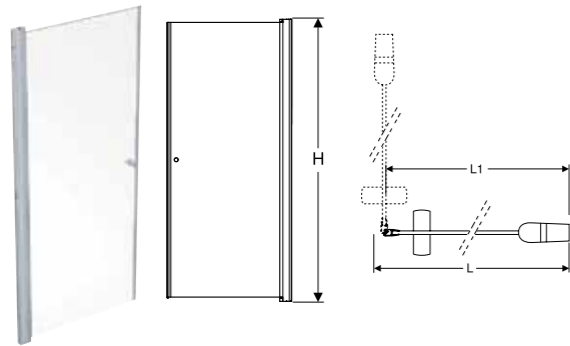

Lisävaruste

Space laajennus profiili, sivu 30

Space magneettinauhat kaareviin kääntöoviin, sivu 32

Space suihku-ovi suora, nuppivedin

Ominaisuudet

- Osittain kehystetty
- Suora
- Ovena tai yhdessä toisen oven kanssa tai kiinteänä suihkuseinänä
- Käännettävä
- Nuppivedin
- Korkeussäädettävällä mekanismilla
- Suihkuoven aukko
- Turvalasi 6 mm
- Säädettävä +/- 1 cm
- Kulmasäädettävä sarana
- Soveltuu pinta-asennettaviin putkiin
- HUOMIO! Magneettinauhat myydään erikseen