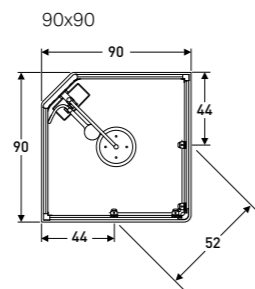

Showerama Comfort -neliö

HYVÄ TIETÄÄ

Sisäkorkeus on 200 cm. Suihkukaapissa on yläsuihku, käsisuihku, integroitu hana ja hylly. Ulkokorkeus yläsuihku mukaan lukien on 215 cm. Voidaan säätää + 3 cm.

Tekniset tiedot

- Materiaali: Alumiini

Ominaisuudet

- Suihkukaappi
- Valkoiset tai harjatut alumiiniprofiilit
- Turvalasi
- Sivulasit 5 mm (2 kpl)
- Liukuovi 6 mm (2 kpl)

Toimituksen sisältö

- Suihkuallas
- Suihkupaneeli Comfort
- Takaosa (kirkas tai huurrettu lasi)
- Etuosa liukuovella (kirkas lasi)

Valkoiset profiilit¹

Tuotenumero	LVI- nro	Väri / pinta	B [cm]	L [cm]	H [cm]
558.943.00.3	5841928	Valkoinen / kirkas lasi	90	90	215
558.944.00.3	5841929	Valkoinen / huurrettu lasi	90	90	215

Harjattu alumiini²

Tuotenumero	LVI- nro	Väri / pinta	B [cm]	L [cm]	H [cm]
558.945.00.3	5841930	Harjattu alumiini / kirkas lasi	90	90	215
558.946.00.3	5841931	Harjattu alumiini / huurrettu lasi	90	90	215