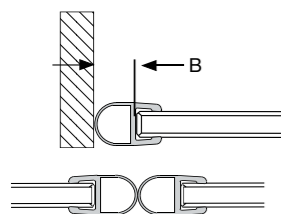

Space oven tiivistenauha

Ominaisuudet

- Oven ja kiinteän suihkuseinän väliin Katso sivu 31.
- Suihkusyvennyksen ratkaisuun, jossa on 2 ovea. Katso sivu 20.
- 6 mm paksuiselle lasille

Tekniset tiedot

- Materiaali: Muovi

Toimituksen sisältö

- 1 tiivistyslista

Tuotenumero	LVI- nro	Väri	B [cm]	H [cm]	T [cm]
0682380	5870622	Läpinäkyvä	0,8	199	1