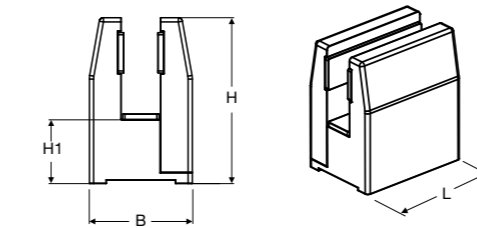

Showerama Lattiatuki suihkuseinälle

Ominaisuudet

- Tuki 8 mm lasille, sinkitty alumiini

Käyttö

- Tuki 8 mm lasille

Tuotenumero	LVI- nro	Väri	B [cm]	L [cm]	H [cm]	H1 [cm]
500.880.00.5	5842024	Kromi	2,5	3,5	4	1,5
500.880.14.5	5864274	Mattamusta	2,5	3,5	4	1,5