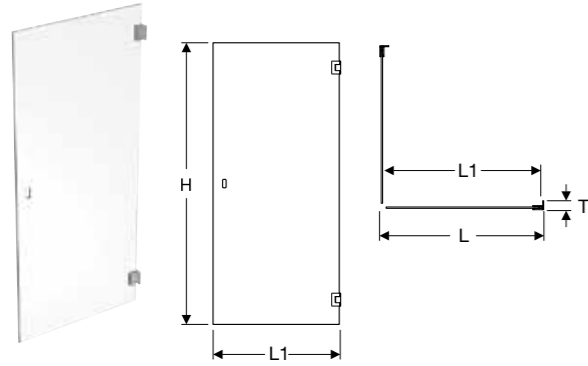

Showerama Art -suihkuovet

Ominaisuudet

- Ilman profiileja
- Suora
- Ovena tai yhdessä toisen oven kanssa tai kiinteän suihkuseinän kanssa
- Käännettävä
- Reikäkahvalla
- Suihkuoven aukko
- Turvalasi kirkas 8 mm
- Kromatut tai mattamustat helat

Toimituksen sisältö

- Suihku-ovi

Tuotenumero	LVI- nro	Väri / pinta	L [cm]	L1 [cm]	T [cm]	H [cm]
560.200.00.1	5864264	Kromi lasi	70	67,5	5	200
560.201.00.1	5864265	Kromi lasi	80	77,5	5	200
560.202.00.1	5864266	Kromi lasi	90	87,5	5	200
560.203.00.1	5864267	Kromi lasi	100	97,5	5	200
560.200.14.1	5864277	Mattamusta/kirkas lasi	70	67,5	5	200
560.201.14.1	5864278	Mattamusta/kirkas lasi	80	77,5	5	200
560.202.14.1	5864279	Mattamusta/kirkas lasi	90	87,5	5	200
560.203.14.1	5864280	Mattamusta/kirkas lasi	100	97,5	5	200