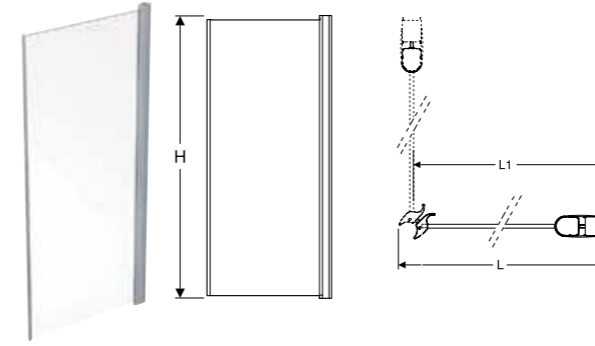

Lisävaruste

Space laajennus profiili, sivu 30

Space magneettinauhat tasaisille kääntöoville, sivu 31

Space suihkuovi suora, profiilivedin

Ominaisuudet

- Osittain kehystetty
- Suihkuoven aukko
- Seinälle käännettävä
- Kahvaprofiililla
- Korkeussäädettävällä mekanismilla
- Ovena tai yhdistelmänä toisen oven kanssa.
- Turvalasi 6 mm
- Säädettävä +/- 1 cm
- Kulmasäädettävä sarana
- Soveltuu pinta-asennettaville putkille