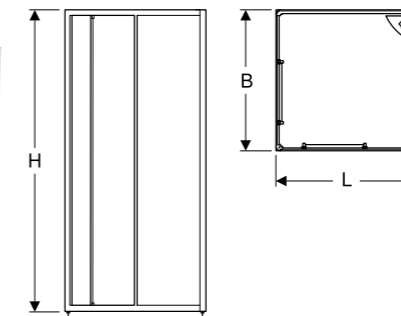

Next yläosa, kulmaovi liukuovilla - täydennettynä ammeella

Toimituksen sisältö

- Kulmasisäänkäynti
- Liukuovet (2 kpl)
- Takaosa, valkoinen styreeni (3 mm)
- Etuosa, kirkas lasi (3 mm) tai kuviollinen styreeni (3 mm)
- Tanko suihkukahvalla, letkulla ja hyllyllä
- Keskilista hanatelineellä, sopii 150/160 cc, hana ei sisälly toimitukseen.

Erikoisvalmistus

- Sekoittimen kannatin vasemmalle 70x90 / 90x70-mallille 70x90 / 90x70 ja 90x90 ovat saatavilla myös matalana, ja niissä on kaikkiin suuntiin ulottuvat kahvat

Ominaisuudet

- Sisäänkäynti kulmasta

Käyttö

- Suihkukaapille Next

Tuotenumero	LVI- nro	Väri / pinta	B [cm]	L [cm]	H [cm]
0651081	5870500	Valkoinen / styreeni	80	80	175
0655080	5870511	Valkoinen / kirkas lasi	80	80	190
0655081	5870512	Valkoinen / styreeni	80	80	190
0655082	5870513	Valkoinen / kirkas lasi	90	90	190
0655083	5870514	Valkoinen / styreeni	90	90	190
0655085	5870515	Valkoinen / styreeni	70	90	190
0655087	5870516	Valkoinen / styreeni	90	70	190

Lisävarusteet:

- Suihkuallas, katso sivu 51