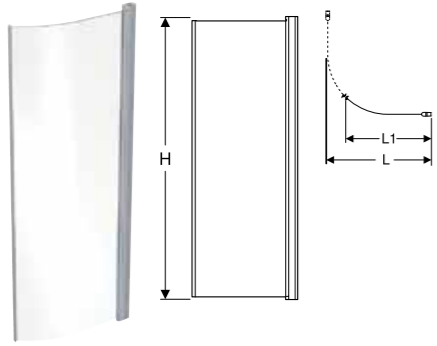

Space suihkuovi taivutettu, profiilivedin

Ominaisuudet

- Osittain kehystetty
- Ovena tai yhdessä toisen oven kanssa tai kiinteään suihkuseinän parina
- Korkeussäädettävällä mekanismilla
- Käännettävä
- Kahvaprofiililla
- Turvalasi 6 mm
- Säädettävä +/- 1 cm
- Kulmasäädettävä sarana
- Soveltuu pinta-asennettaville putkille

Tekniset tiedot

- Materiaali: Alumiini

Toimituksen sisältö

- Suihkuovi. Sis. tiivistelistat lattiaa vasten

Tuotenumero	LVI- nro	Väri / pinta	L [cm]	L1 [cm]	H [cm]	r [cm]
058800090	5870617	Harjattu alumiini / kirkas lasi	80	64,1	200	52,5
58800092	5870618	Harjattu alumiini / huurrettu lasi	80	64,1	200	52,5
058900090	5870619	Harjattu alumiini / kirkas lasi	90	74,1	200	52,5
58900092	5870620	Harjattu alumiini / huurrettu lasi	90	74,1	200	52,5
58800080	5870613	Valkoinen / kirkas lasi	80	64,1	200	52,5
058800082	5870614	Valkoinen / huurrettu lasi	80	64,1	200	52,5
058900080	5870615	Valkoinen / kirkas lasi	90	74,1	200	52,5
058900082	5870616	Valkoinen / huurrettu lasi	90	74,1	200	52,5

Lisävaruste

Space laajennus profiili, sivu 30

Space magneettinauhat tasaisille kääntöoville, sivu 31