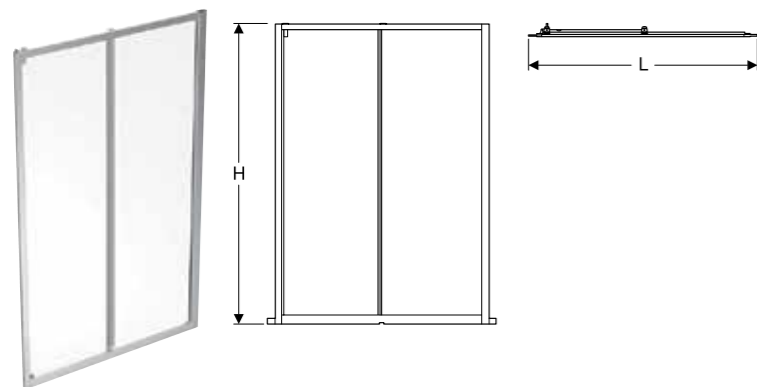

Showerama 10-1 liukuovi syvennykselle

Ominaisuudet

- Kehyksellä
- Liukuoviaukko
- Turvalasi kirkas
- Sivulasit 5 mm (1 kpl)
- Liukuovi 6 mm (1 kpl)
- Kahvaprofiililla
- Säädettävä pituus ja leveys, +/- 2 cm
- Käännettävä

Käyttö

- Asennettavaksi kahden vastakkaisen seinän väliin.

Tekniset tiedot

- Materiaali: Alumiini

Toimituksen sisältö

- Suihkukaappi 1 liukuovella

Tuotenumero	LVI- nro	Väri / pinta	L [cm]	H [cm]
560.045.00.1	5864258	Harjattu alumiini / kirkas lasi	125	200
560.046.00.1	5864259	Harjattu alumiini / kirkas lasi	135	200
560.047.00.1	5864260	Harjattu alumiini / kirkas lasi	145	200
560.048.00.1	5864261	Harjattu alumiini / kirkas lasi	155	200
560.049.00.1	5864262	Harjattu alumiini / kirkas lasi	165	200
560.050.00.1	5864263	Harjattu alumiini / kirkas lasi	175	200