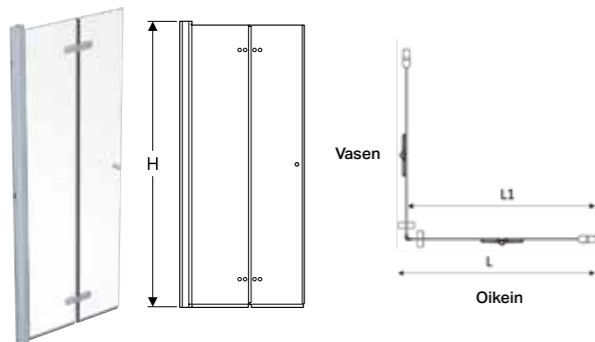

Space taitto-ovet

Ominaisuudet

- Osittain kehystetty
- Ovena tai yhdessä toisen oven kanssa tai kiinteän suihkuseinän kanssa
- Nuppivedin
- Korkeussäädettävällä mekanismilla
- Turvalasi kirkas 6 mm
- Säädettävä +/- 1 cm
- Kulmasäädettävä sarana
- Soveltuu pinta-asennettaville putkille

Tekniset tiedot

- Materiaali: Alumiini

Toimituksen sisältö

- Suihkuovi, sis. magneettinauhat ja tiivistelistat lattiaa vasten

Tuotenumero	LVI- nro	Väri / pinta	L [cm]	L1 [cm]	H [cm]	Modell
501.851.00.5	5864225	Harjattu alumiini / kirkas lasi	70	68	200	Vasen
501.853.00.5	5864226	Harjattu alumiini / kirkas lasi	70	68	200	Oikein
501.852.00.5	5864227	Harjattu alumiini / kirkas lasi	80	78	200	Vasen
501.850.00.5	5864228	Harjattu alumiini / kirkas lasi	80	78	200	Oikein
501.854.00.5	5864229	Harjattu alumiini / kirkas lasi	90	88	200	Vasen
500.890.00.5	5864230	Harjattu alumiini / kirkas lasi	90	88	200	Oikein

Lisävaruste

Space kiinteä suihkunurkka, sivu 29
Space laajennus profiili, sivu 30
Suihkuoven tiivistysnauha, sivu 30
Space magneettinauha toiselle ovelle tai kiinteää suihkuseinää vasten. Sivun 32
Space magneettinauhat tasaisille kääntöoville, sivu 31