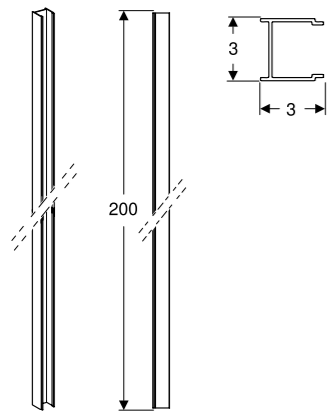

Space laajennusprofiili suihkuovelle tai suihkusyvennykselle

Tekniset tiedot

- Materiaali: Alumiini

Ominaisuudet

- Jatkoprofiili 2,6 cm

Toimituksen sisältö

- Profiili

Tuotenumero	LVI- nro	Väri	B [cm]	H [cm]	T [cm]
5856089	5870621	Harjattu alumiini	3	200	3