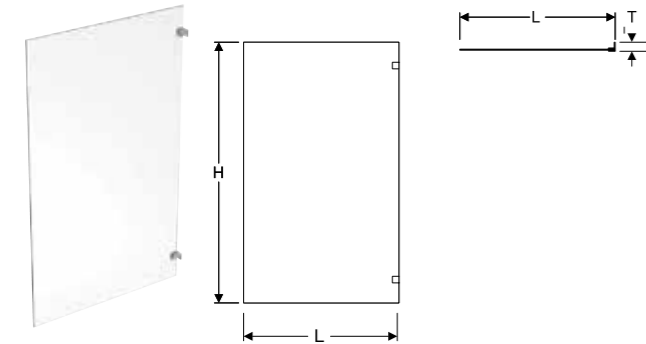

Showerama Art kiinteät suihkuseinät

Ominaisuudet

- Ilman profiileja
- Suora
- Käännettävä
- Turvalasi kirkas 8 mm
- Kromatut tai mattamustat helat

Toimituksen sisältö

- Sivuseinä suihkua varten
- Vakaustanko
- Lattiatuki

Toimituksen sisältö

- Sivuseinä suihkua varten

Tuotenumero	LVI- nro	Väri / pinta	L [cm]	T [cm]	H [cm]
560.204.00.1	5864268	Kromi lasi	70	5	200
560.205.00.1	5864269	Kromi lasi	80	5	200
560.206.00.1	5864270	Kromi lasi	90	5	200
560.207.00.1	5864271	Kromi lasi	100	5	200
560.208.00.1	5864272	Kromi lasi	110	5	200
560.209.00.1	5864273	Kromi lasi	120	5	200
560.204.14.1	5864281	Mattamusta/kirkas lasi	70	5	200
560.205.14.1	5864282	Mattamusta/kirkas lasi	80	5	200
560.206.14.1	5864283	Mattamusta/kirkas lasi	90	5	200
560.207.14.1	5864284	Mattamusta/kirkas lasi	100	5	200
560.208.14.1	5864285	Mattamusta/kirkas lasi	110	5	200
560.209.14.1	5864286	Mattamusta/kirkas lasi	120	5	200

Magneettiliitat suihkukulmille ja koteloratkaisuihin ostetaan erikseen. sivut 11 ja 12.