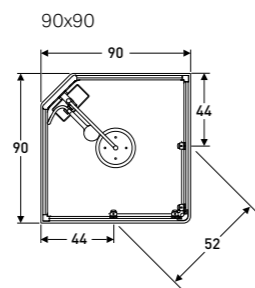

Showerama Classic -neliö

Tekniset tiedot

- Materiaali: Alumiini

Ominaisuudet

- Valmistettu sekoittimelle (150/160 cc), sekoitin ei sisälly toimitukseen.
- Valkoiset tai harjatut alumiiniprofiilit
- Turvalasi 5 ja 6 mm (ovi)

Toimituksen sisältö

- Suihkuallas
- Klassinen suihkupilari
- Takaosa (kirkas tai himmeä lasi)
- Etuosa liukuovella (kirkas lasi)

Valkoiset profiilit¹

Tuotenumero	LVI- nro	Väri / pinta	B [cm]	L [cm]	H [cm]
558947001	5870530	Valkoinen / kirkas lasi	90	90	208
558948001	5870531	Valkoinen / huurrettu lasi	90	90	208

Harjattu alumiini²

Tuotenumero	LVI- nro	Väri / pinta	B [cm]	L [cm]	H [cm]
558949001	5870532	Harjattu alumiini / kirkas lasi	90	90	208
558950001	5870533	Harjattu alumiini / huurrettu lasi	90	90	208