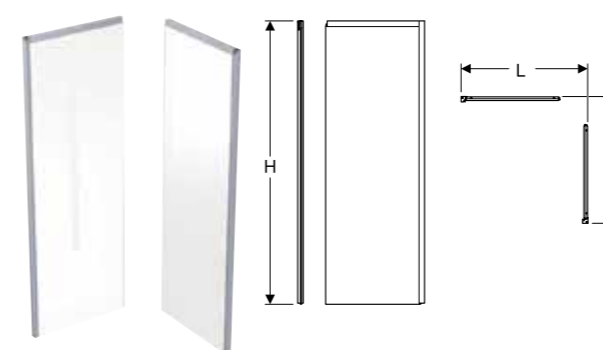

Showerama takaosa

Tekniset tiedot

- Materiaali: Alumiini

Käyttö

- Asennettavaksi suihkukaappiin Showerama 10-5

Toimituksen sisältö

- Turvalasi
- Profiilit (2 kpl)
- Takaosat 5 mm (2kpl)

Tuotenumero	LVI- nro	Väri / pinta	B [cm]	L [cm]	H [cm]
558.301.00.2	5841896	Valkoinen / kirkas lasi	90	90	195
558.302.00.2	5841897	Harjattu alumiini / kirkas lasi	90	90	195
558.303.00.2	5841898	Valkoinen / huurrettu lasi	90	90	195
558.304.00.2	5841899	Harjattu alumiini / huurrettu lasi	90	90	195
558.309.00.2	5841904	Valkoinen / kirkas lasi	80	90	195
558.310.00.2	5841905	Harjattu alumiini / kirkas lasi	80	90	195
558.311.00.2	5841906	Valkoinen / huurrettu lasi	80	90	195
558.312.00.2	5841907	Harjattu alumiini / huurrettu lasi	80	90	195
558.305.00.2	5841900	Valkoinen / kirkas lasi	90	80	195
558.306.00.2	5841901	Harjattu alumiini / kirkas lasi	90	80	195
558.307.00.2	5841902	Valkoinen / huurrettu lasi	90	80	195
558.308.00.2	5841903	Harjattu alumiini / huurrettu lasi	90	80	195
558.313.00.2	5841908	Valkoinen / kirkas lasi	100	100	195
558.314.00.2	5841909	Harjattu alumiini / kirkas lasi	100	100	195
558.315.00.2	5841910	Valkoinen / huurrettu lasi	100	100	195
558.316.00.2	5841911	Harjattu alumiini / huurrettu lasi	100	100	195

Tilaaminen: Etuosa, suihkupaneeli, suihkuallas