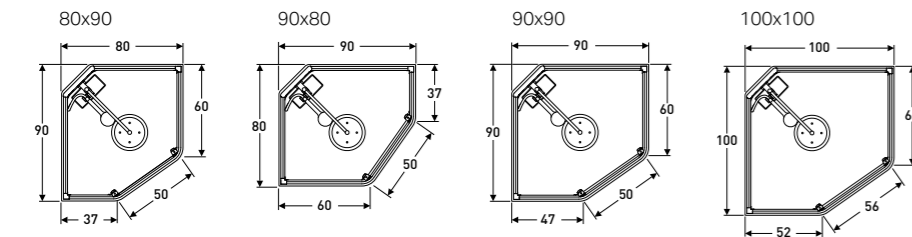

HYVÄ TIETÄÄ

Comfort-suihkukaapissa on yläsuihku, käsisuihku, integroitu sekoittaja ja hylly. Ulkokorkeus yläsuihku mukaan lukien on 215 cm. Voidaan säätää + 3 cm. Sisäkorkeus on 200 cm. Suihkualtaan kulkuaukon askelkorkeus on matala (13cm). Comfort-malleissa on kirkas lasi edessä. Takaosaan voit valita kirkkaat tai himmeät lasit.