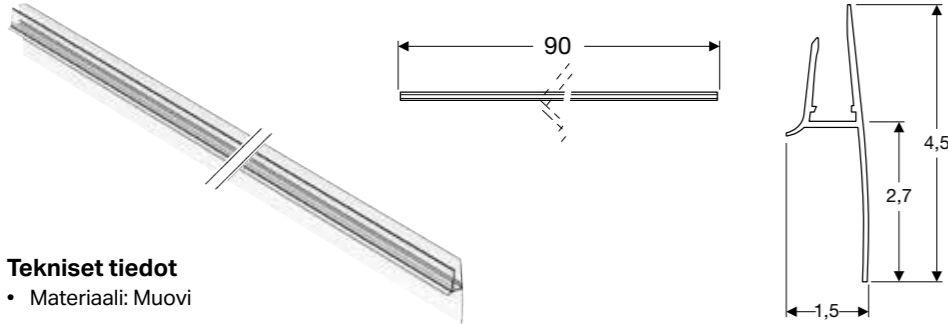

Space tiivistysnauha lattiaa vasten

Tekniset tiedot

- Materiaali: Muovi

Toimituksen sisältö

- Tiivistenauha lattiaa vasten

Ominaisuudet

- Leikattava

Käyttö

- 6 mm paksuiselle ovelle
- Oven ja lattian välin tiivistämiseen

Tuotenumero	LVI- nro	Väri	B [cm]	L [cm]	H [cm]
244.640.00.1	5870631	Läpinäkyvä / Suora	1,5	90	2,7
245.747.00.1	5864287	Läpinäkyvä / kaareva	1,5	90	2,7
244.640.14.1	5870632	Mattamusta / Suora	1,5	90	2,7
245.747.14.1	5870633	Mattamusta / kaareva	1,5	90	2,7

Space magneettinauha ovelle, kiinteää suihkuseinää vasten

Toimituksen sisältö

- 2 tiivisteprofiilia, magneettinen

Ominaisuudet

- Magneettinen kumitiiviste
- 90° liitäntä
- Leventää +1,5 cm

Käyttö

- Tiiviste oven ja kiinteän suihkuseinän väliin katso sivu 31
- Oven paksuus 6 mm tai 8 mm

Tuotenumero	LVI- nro	Väri	B [cm]	T [cm]	H [cm]
560.823.00.1	5854550	Läpinäkyvä	2,5	1,5	199

Space messinki nuppi

Tuotenumero	LVI- nro	Väri	B [cm]	L [cm]
569980	5870634	Mattapintainen alumiini	2,8	3,5