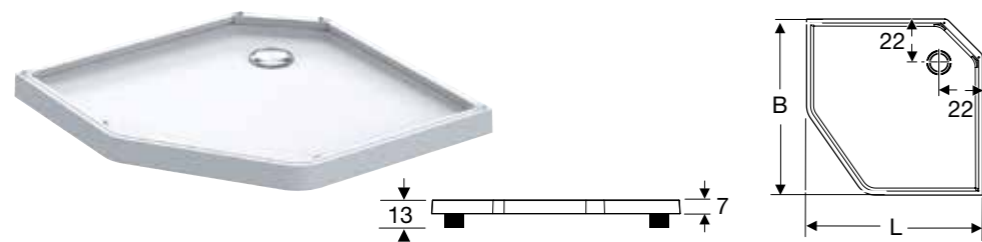

Showerama viisikulmainen suihkuallas

Toimituksen sisältö

- Suihkuallas
- Pohjaventtiili hiussiivilällä
- 5 jalkaa (3 pyörää), säädettävä korkeus
- Poistoputki ja kulma Ø40 L=50 cm

Ominaisuudet

- Viisikulmainen
- Poistoaukko Ø 9 cm
- Sisäkorkeus 5 cm
- Askelkorkeus sisääntulo 13 cm

Tekniset tiedot

- Materiaali: Valumarmori

Käyttö

- Asennettavaksi Suihkukaappi Showerama 10-5

Tuotenumero	LVI- nro	Väri / pinta	B [cm]	L [cm]	H [cm]
558.401.00.2	5831475	Valkoinen / kiiltävä	90	90	7
558.402.00.2	5831476	Valkoinen / kiiltävä	90	80	7
558.403.00.2	5831477	Valkoinen / kiiltävä	80	90	7
558.404.00.2	5831478	Valkoinen / kiiltävä	100	100	7

Tilaaminen: Etuosa, suihkupaneeli, suihkuallas