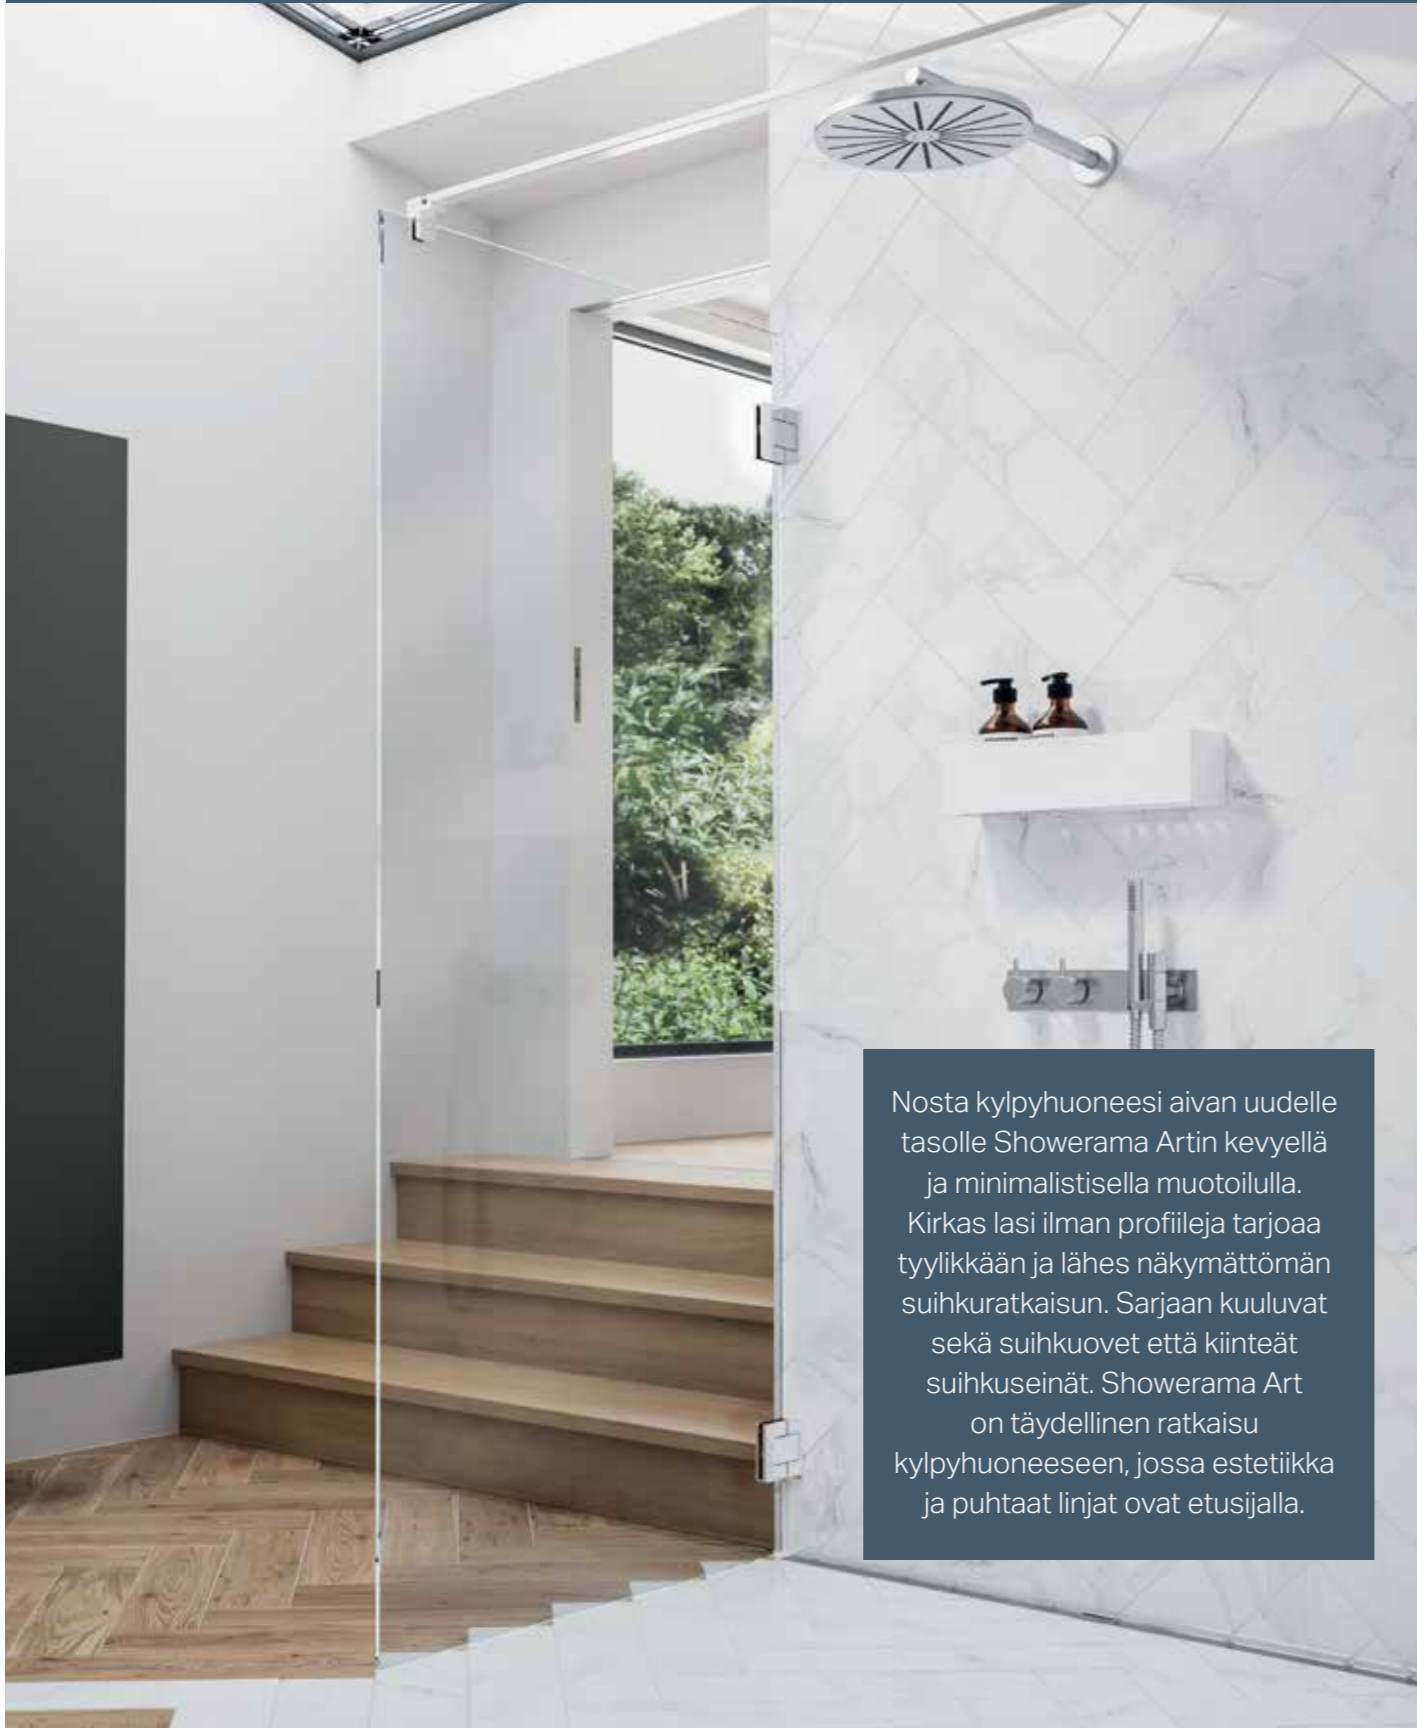

SHOWERAMA ART *suihkuovet ja -seinät*

Nosta kylpyhuoneesi aivan uudelle tasolle Showerama Artin kevyellä ja minimalistisella muotoilulla. Kirkas lasi ilman profiileja tarjoaa tyylikkään ja lähes näkymättömän suihkuratkaisun. Sarjaan kuuluvat sekä suihkuovet että kiinteät suihkuseinät. Showerama Art on täydellinen ratkaisu kylpyhuoneeseen, jossa estetiikka ja puhtaat linjat ovat etusijalla.

Showerama Art kiinteä suihkuseinä, kirkas turvalasi, 8 mm.