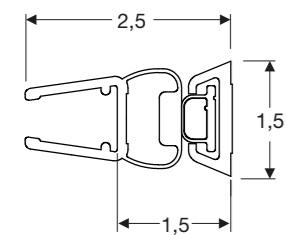

Space magneettinauha ovelle, kiinteää suihkuseinää vasten