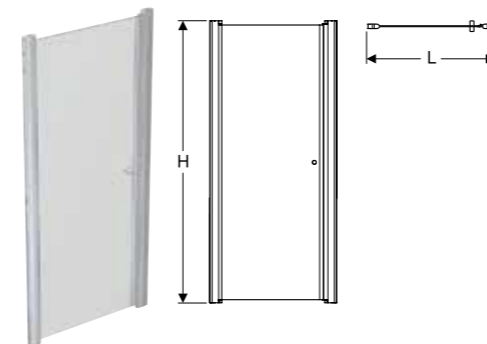

Space suihkusyvennys, täydellinen

Tekniset tiedot

- Materiaali: Alumiini

Käyttö

- Asennettavaksi kahden vastakkaisen seinän väliin.

Tuotenumero	LVI- nro	Väri / pinta	L [cm]	H [cm]
500.910.00.5	5864165	Harjattu alumiini / kirkas lasi	70	200
500.986.00.5	5864166	Harjattu alumiini / kirkas lasi	75	200
500.955.00.5	5864167	Harjattu alumiini / kirkas lasi	80	200
502.007.00.5	5864168	Harjattu alumiini / kirkas lasi	85	200
500.891.00.5	5864169	Harjattu alumiini / kirkas lasi	90	200
500.903.00.5	5864170	Harjattu alumiini / kirkas lasi	95	200

Space "saluunan ovet" kapeat ovet, täydellinen (2 ovea)

Tuotenumero	LVI- nro	Väri / pinta	[cm]	[cm]
500.888.00.5	5864171	Harjattu alumiini / kirkas lasi	100	200
500.982.00.5	5864173	Harjattu alumiini / kirkas lasi	110	200
500.968.00.5	5864175	Harjattu alumiini / kirkas lasi	120	200

Lisävaruste

Space laajennus profiili, sivu 30
Space sokkelilista, sivu 31

Toimituksen sisältö

- 2 suihkuovea, magneettinauhat ja tiivistysnauhat lattiaa vasten.