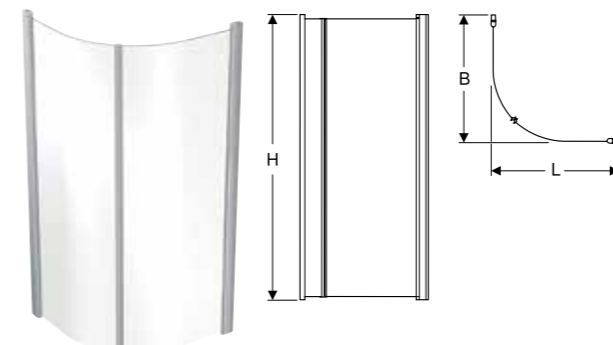

Lisävaruste

Space sokkelilista sivu 31
Space laajennusprofiili, sivu 30

Space pyöreä suihkunurkka, profiilivedin

Ominaisuudet

- Osittain kehystetty
- Korkeussäädettävällä mekanismilla
- Kahvaprofiililla
- Suihkuoven aukko
- Turvalasi kirkas 6 mm
- Säädettävä pituus ja leveys, +/- 1 cm
- Kulmasäädettävä sarana
- Soveltuu pinta-asennettaville putkille