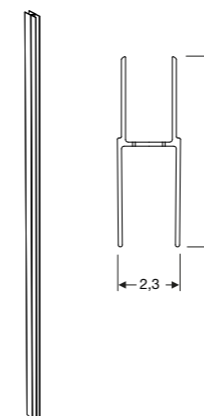

Showeraman laajennus profiili

Ominaisuudet

- Leventää +3,7cm (+/-1)

Käyttö

- Asennetaan Showerama suihkuliukuoven leveyden kasvattamiseksi (10-1) ja suihkunurkan koon kasvattamiseksi (10-3).
- Seinäprofiilien leveyden kasvattamiseen