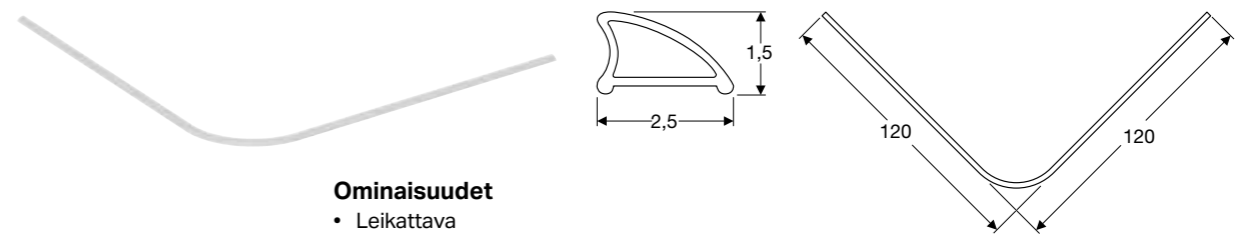

Space lattiasokkelin kulma

Ominaisuudet

- Leikattava

Tekniset tiedot

- Materiaali: Alumiini

Toimituksen sisältö

- Profiili

Käyttö

- Antaa lisäsuojaa veden roiskumista vastaan
- Showerama suihkukulmaan

Tuotenumero	LVI- nro	Väri	B [cm]	L [cm]
0564783	5870624	Harjattu alumiini	120	120

Space magneettinauhat suorille suihku-oville

Ominaisuudet

- Magneettinen kumitiiviste
- 45° liitäntä suorakaiteen muotoiseen suihkukulmaan suorilla ovilla.
- Läpinäkyvä

Käyttö

- Kahden suoran oven välin tiivistämiseen
- Lasien paksuudet 6 mm tai 8 mm

Tekniset tiedot

- Materiaali: Muovi

Toimituksen sisältö

- 2 tiivisteprofiilia, magneettinen

Tuotenumero	LVI- nro	Väri	B [cm]	T [cm]	H [cm]
0584780	5870625	Läpinäkyvä	2,5	1	195
584789	5870626	Mattamusta	2,5	1	195
0584880	5870627	Läpinäkyvä	2,5	1	180
584889	5870628	Mattamusta	2,5	1	180