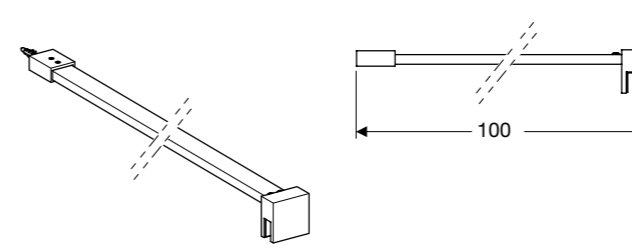

Showerama Art vakautustanko seinäasennukseen. Kiinteälle suihkuseinälle

Ominaisuudet

- Leikattava
- ZnAl-pidike
- Alumiiniprofiili

Käyttö

- Kiinteiden suihkuseinien tukemiseen 8 mm

Tuotenumero	LVI- nro	Väri	L [cm]
560.820.00.1	5854547	Kromi	100
560.820.14.1	5870545	Mattamusta	100