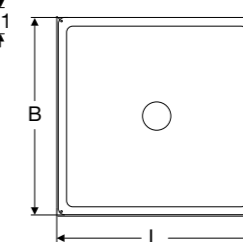

Next suorakaiteen muotoinen suihkuallas

Tekniset tiedot

- Materiaali: Teräs

Toimituksen sisältö

- Suihkuallas
- 4 jalkaa, säädettävä korkeus

Ominaisuudet

- Suorakulmainen
- Sisäkorkeus 5 cm
- Valkoiseksi emaloitu peltinen suihkuallas
- Poistoaukko $\varnothing$ 6,2 cm

Lisävarusteet:

- NEXT- yläosa liukuovilla
- NEXT – yläosa avoimella sisäänkäynnillä

Tuotenumero	LVI- nro	Väri / pinta	B [cm]	L [cm]	H [cm]
0652080	5870505	Valkoinen / kiiltävä	80	80	11
0652580	5870506	Valkoinen / kiiltävä	70	90	11
0653080	5870507	Valkoinen / kiiltävä	90	90	11