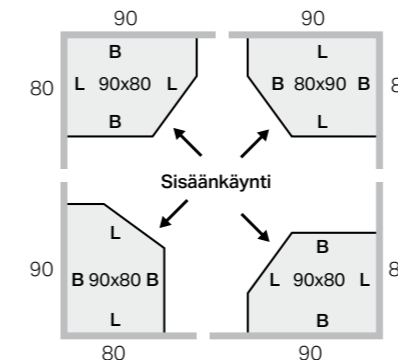

HYVÄ TIETÄÄ

Classic suihkukaapissa on käsisuihku, mutta ei yläsuihku, hyllyä tai sekoittajaa. Kokonaiskorkeus 208 cm, sisäkorkeus 200 cm. Classic-viisikulmaisessa mallissa on kirkkaat lasit edessä ja valkoiset tai harjatut alumiiniprofiilit. Takaosaan voit valita kirkkaan tai himmeän lasin