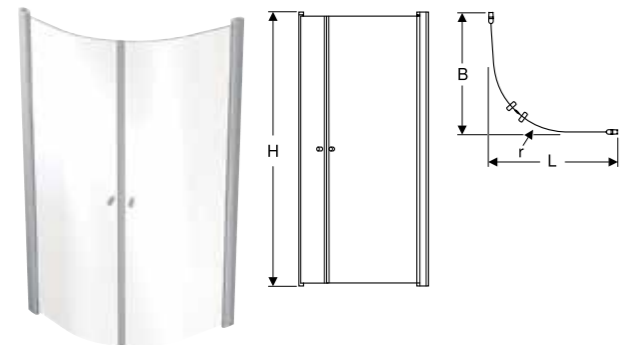

Lisävaruste

Space sokkelilista sivu 31
Space laajennusprofiili, sivu 30

Space pyöreä suihkunurkka, nuppivedin

Ominaisuudet

- Osittain kehystetty
- Korkeussäädettävällä mekanismilla
- Nuppivedin
- Suihkuoven aukko
- Turvalasi kirkas 6 mm
- Säädettävä pituus ja leveys, +/- 1 cm
- Kulmasäädettävä sarana
- Soveltuu pinta-asennettaville putkille