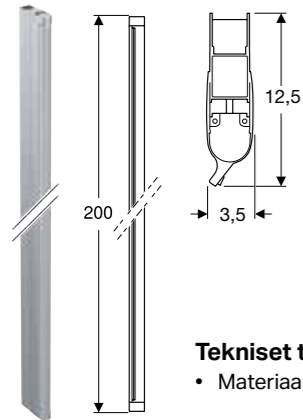

Space laajennusprofiili

Ominaisuudet

- Leveys oven L-mitta, L+8,2 cm suorille nupilla varustetuille ovilla
- Leveys oven L-mitta, L+7,3 cm suorille ovilla, joissa on kahvaprosiili

Käyttö

- Asennettavaksi Showerama suihkuoveen

Toimituksen sisältö

- Space suihkuoven lisäprofiili

Tekniset tiedot

- Materiaali: Alumiini

Tuotenumero	LVI- nro	Väri	B [cm]	L [cm]	H [cm]
500.975.00.5	5864232	Harjattu alumiini	3,5	12,5	200