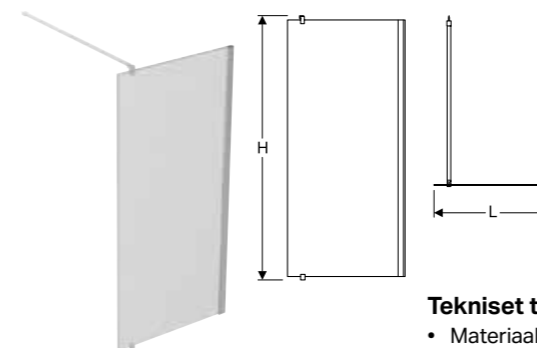

Space kiinteä suihkunurkka

Tekniset tiedot

- Materiaali: Alumiini

Ominaisuudet

- Osittain kehystetty
- Suora
- Voidaan käyttää "walk-in" suihkuseinänä.
- Säädettävä +/- 1 cm
- Turvalasi kirkas 6 mm
- Soveltuu pinta-asennettaville putkille

Toimituksen sisältö

- Suihkuseinä
- Tukitanko, seinään kiinnitettävä

Tuotenumero	LVI- nro	Väri / pinta	L [cm]	H [cm]	H1 [cm]
500.895.00.5	5864211	Harjattu alumiini / kirkas lasi	60	200	197
500.973.00.5	5864212	Harjattu alumiini / kirkas lasi	70	200	197
502.015.00.5	5864213	Harjattu alumiini / kirkas lasi	80	200	197
500.918.00.5	5864214	Harjattu alumiini / kirkas lasi	90	200	197
500.904.00.5	5864215	Harjattu alumiini / kirkas lasi	100	200	197

Lisävaruste

Showerraman laajennus profiili, sivu 37