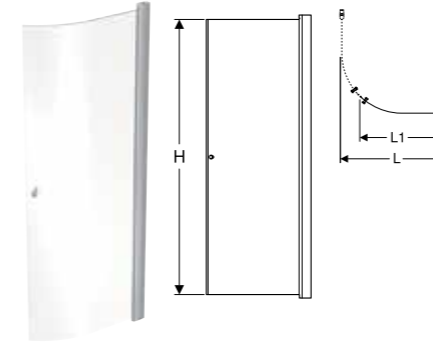

Space suihkuovi taivutettu, nuppivedin

Ominaisuudet

- Osittain kehystetty
- Ovena tai yhdistelmänä toisen oven kanssa
- Käännettävä
- Nuppivedin
- Korkeussäädettävällä mekanismilla
- Suihkuoven aukko
- Turvalasi 6 mm
- Säädettävä +/- 1 cm
- Kulmasäädettävä sarana
- Soveltuu pinta-asennettaville putkille
- HUOMIO! Magneettinauhat myydään erikseen

Tekniset tiedot

- Materiaali: Alumiini

Toimituksen sisältö

- Suihkuovi, sis. magneettilistat ja laaheulistat lattiaa vasten

Tuotenumero	LVI- nro	Väri / pinta	L [cm]	L1 [cm]	H [cm]	r [cm]
500.930.00.5	5864125	Harjattu alumiini / kirkas lasi	70	53,3	200	52,5
500.931.00.5	5864126	Harjattu alumiini / kirkas lasi	80	63,3	200	52,5
058808190	5870636	Harjattu alumiini / kirkas lasi	80	63,3	185	52,5
058800192	5870648	Harjattu alumiini / huurrettu lasi	80	63,3	200	52,5
500.979.00.5	5864127	Harjattu alumiini / kirkas lasi	90	73,3	200	52,5
058908190	5870611	Harjattu alumiini / kirkas lasi	90	73,3	185	52,5
058900192	5870612	Harjattu alumiini / huurrettu lasi	90	73,3	200	52,5
58700180	5870605	Valkoinen / kirkas lasi	70	53,3	200	52,5
58800180	5870606	Valkoinen / kirkas lasi	80	63,3	200	52,5
58808180	5870607	Valkoinen / kirkas lasi	80	63,3	185	52,5
58800182	5870647	Valkoinen / huurrettu lasi	80	63,3	200	52,5
058900180	5870608	Valkoinen / kirkas lasi	90	73,3	200	52,5
58908180	5870609	Valkoinen / kirkas lasi	90	73,3	185	52,5
58900182	5870610	Valkoinen / huurrettu lasi	90	73,3	200	52,5
58700170	5870599	Mattamusta / kirkas lasi	70	53,3	200	52,5
58800170	5870600	Mattamusta / kirkas lasi	80	63,3	200	52,5
58808170	5870601	Mattamusta / kirkas lasi	80	63,3	185	52,5
58800172	5870646	Mattamusta / huurrettu lasi	80	63,3	200	52,5
58900170	5870602	Mattamusta / kirkas lasi	90	73,3	200	52,5
58908170	5870603	Mattamusta / kirkas lasi	90	73,3	185	52,5
58900172	5870604	Mattamusta / huurrettu lasi	90	73,3	200	52,5

Lisävaruste

Space laajennus profiili, sivu 30

Space magneettinauhat kaareviin kääntöoviin, sivu 32