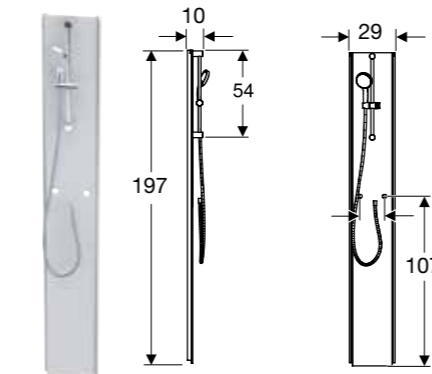

Showerama Classic suihkupaneeli

Toimituksen sisältö

- Suihkupaneeli
- Käsisuihku letkulla
- Suihkutanko

Ominaisuudet

- Suihkupaneelissa on on reiät valmiina sekoittajalle, 150mm ja 160mm C/C. (ei sisälly pakkaukseen)
- Suihkutanko, säädettävä korkeus

Tekniset tiedot

- Suurin käyttöpaine: 10 bar
- Materiaali: Alumiini

Käyttö

- Asennettavaksi suihkukaappiin Showerama 10-5

Tuotenumero	LVI- nro	Väri	B [cm]	H [cm]	T [cm]
558.132.00.1	5841885	Valkoinen	29	197	10

Tilaaminen: Etuosa, suihkupaneeli, suihkuallas