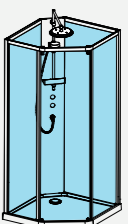

COMFORT

Jos haluat mahdollisimman mukavan suihkukokemuksen, valitse Comfort-malli. Sitten sekä ylellinen yläsuihku, laadukas käsिसuihku, integroitu hana sekä tilava hylly suihkutuotteillesi. Comfort on saatavilla sekä viisikulmaisissa kuin myös neliskanttisissa malleissa.

Showerama viisikulmainen suihkukaappi Classic, jossa on kirkas lasi ja valkoiset alumiiniprofiilit.