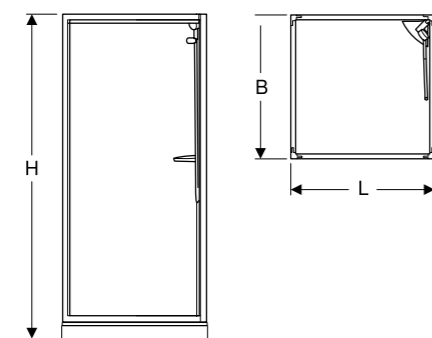

Next suihkukaappi avoimella sisäänkäynnillä

Toimituksen sisältö

- Sisältää yläosan ja suihkualtaan
- Etu- ja takaosa läpinäkyvää kuviollista styreeniä (3 mm)
- Verhotanko
- Suihkuallas
- Tanko suihkukahvalla, letkulla ja hyllyllä
- Keskilista hanatelineellä, sopii 150/160 cc, hana ei sisälly toimitukseen.
- * Sisäänkäynti

Erikoisvalmistus

- Sekoittimen asennus suoraan sisään tai vasemmalle
- Valkoinen tai kuviollinen styroksoi valinnaisilla seinillä

Ominaisuudet

- Sivusisäänkäynti

Tuotenumero	LVI- nro	Väri / pinta	B [cm]	L [cm]	H [cm]
651591	5870541	Valkoinen / styreeni	80	80	201
651593	5870542	Valkoinen / styreeni	90	90	201
651595	5870543	Valkoinen / styreeni	90	70*	201
651597	5870544	Valkoinen / styreeni	70	90*	201