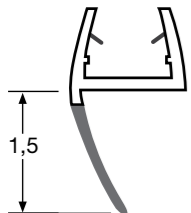

Showerama Art oven tiivistenauha

Toimituksen sisältö

- Tiivistenauha lattiaa vasten

Ominaisuudet

- Leikattava

Käyttö

- 8 mm paksuiselle lasille

Tuotenumero	LVI- nro	Väri	B [cm]	L [cm]	H [cm]
560.821.00.1	5854548	Läpinäkyvä	1	96,5	1,5