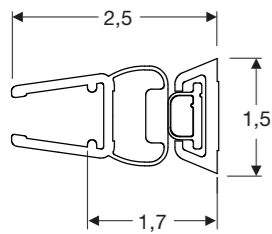

Ominaisuudet

- Kumitiiviste magneettinauhoilla
- 45° liitos

Käyttö

- Kahden oven välin tiivistämiseen
- Lasi paksuuksille 6 mm ja 8 mm

Toimituksen sisältö

- 2 tiivisteprofiilia, magneettinen

Tuotenumero	LVI- nro	Väri	B [cm]	T [cm]	H [cm]
560.822.00.1	5854549	Läpinäkyvä	2,5	1	199
560.822.14.1	5864288	Mattamusta	2,5	1	199

Showerama Art magneettinauha oven ja kiinteän seinän väliin tai syvennykselle

Toimituksen sisältö

- 2 tiivisteprofiilia, magneettinen

Ominaisuudet

- Kumiiviste magneettinauhoilla
- 90° liitos
- Leveys +1,7 cm