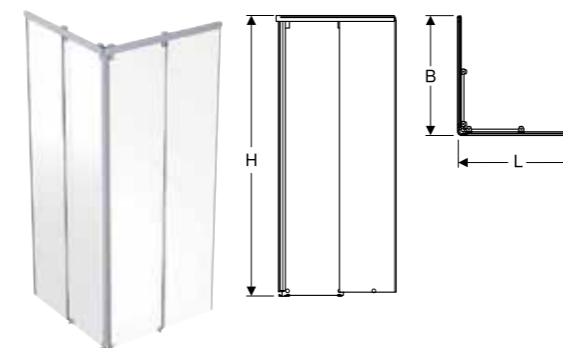

Tilaaminen: Takaosa, Suihkupaneeli, Suihkuallas

Showeraman etuosa neliskanttinen

Tekniset tiedot

- Materiaali: Alumiini

Toimituksen sisältö

- Turvalasi kirkas
- Sivulasit 5 mm (2 kpl)
- Liukuovi 6 mm (2 kpl)
- Yläprofiili
- Magneettinauhat ja tiivistenauhat