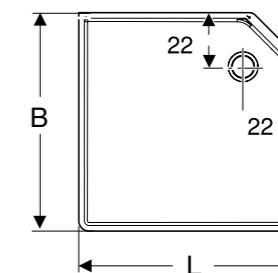

Showerama Square suihkuallas

Toimituksen sisältö

- Suihkuallas
- Pohjaventtiili hiussiivillä
- 4 jalkaa (3 pyörää), säädettävä korkeus
- Poistoputki ja kulma Ø40 L=50 cm

Ominaisuudet

- Poistoaukko Ø 9 cm
- Neliön muotoinen
- Sisäkorkeus 5 cm
- Askelkorkeus sisääntulo 13 cm.

Tekniset tiedot

- Materiaali: Valumarmori

Käyttö

- Asennettavaksi Suihkukaappi Showerama 10-5

Tuotenumero	LVI- nro	Väri / pinta	B [cm]	L [cm]	H [cm]
558.405.00.2	5831479	Valkoinen / kiiltävä	90	90	7

Tilaaminen: Etuosa, suihkupaneeli, suihkuallas