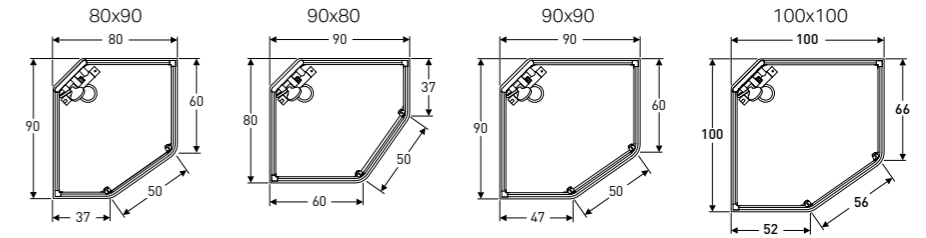

Showerama Classic, viisikulmainen

Tekniset tiedot

- Materiaali: Alumiini

Ominaisuudet

- Suihkukaappi
- Valkoiset profiilit
- Turvalasi
- Sivulasit 5 mm (2 kpl)
- Liukuovi 6 mm (1 kpl)

Toimituksen sisältö

- Suihkuallas
- Classic suihkupaneeli, c/c 150mm tai 160 mm. (Sekoittaja ei sisälly toimitukseen)
- Takaosa (kirkas tai huurrettu lasi)
- Etuosa liukuovella (kirkas lasi)

Valkoiset profiilit¹

Tuotenumero	LVI- nro	Väri / pinta	B [cm]	L [cm]	H [cm]
558.921.00.3	5842025	Valkoinen / kirkas lasi	90	90	208
558.922.00.3	5842026	Valkoinen / kirkas lasi	80	90	208
558.923.00.3	5842027	Valkoinen / kirkas lasi	90	80	208
558916001	5870517	Valkoinen / kirkas lasi	100	100	208
558.920.00.3	5870518	Valkoinen / huurrettu lasi	90	90	208
558917001	5870519	Valkoinen / huurrettu lasi	80	90	208
558918001	5870520	Valkoinen / huurrettu lasi	90	80	208
558919001	5870521	Valkoinen / huurrettu lasi	100	100	208

Harjattu alumiini²

Tuotenumero	LVI- nro	Väri / pinta	B [cm]	L [cm]	H [cm]
558908001	5870522	Harjattu alumiini / kirkas lasi	90	90	208
558909001	5870523	Harjattu alumiini / kirkas lasi	80	90	208
558910001	5870524	Harjattu alumiini / kirkas lasi	90	80	208
558911001	5870525	Harjattu alumiini / kirkas lasi	100	100	208
558912001	5870526	Harjattu alumiini / huurrettu lasi	90	90	208
558913001	5870527	Harjattu alumiini / huurrettu lasi	80	90	208
558914001	5870528	Harjattu alumiini / huurrettu lasi	90	80	208
558915001	5870529	Harjattu alumiini / huurrettu lasi	100	100	208