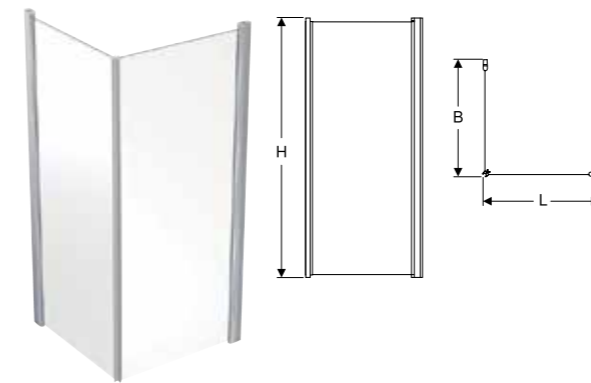

Space suorakaiteen muotoinen suihkunurkka, profiilivedin

Ominaisuudet

- Osittain kehystetty
- Suora
- Korkeussäädettävällä mekanismilla
- Kahvaprofiililla
- Suihkuoven aukko
- Turvalasi kirkas 6 mm
- Säädettävä pituus ja leveys, +/- 1 cm
- Kulmasäädettävä sarana
- Soveltuu pinta-asennettaviin putkiin

Tekniset tiedot

- Materiaali: Alumiini

Toimituksen sisältö

- Täydellinen kulmaratkaisu (2 ovea)
  Sis. magneettinauhat ja tiivistenaumat lattiaa vasten

Tuotenumero	LVI- nro	Väri / pinta	B [cm]	L [cm]	H [cm]
059880090	5870548	Harjattu alumiini / kirkas lasi	80	80	200
059990090	5870549	Harjattu alumiini / kirkas lasi	90	90	200

Lisävaruste

Space sokkelilista sivu 31
Space laajennusprofiili, sivu 30