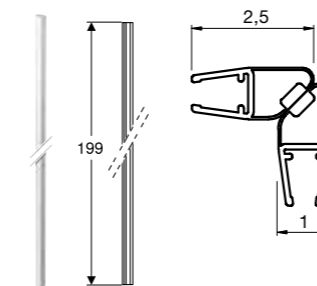

Showerama Art magneettinauhat kulmaan

Ominaisuudet

- Kumitiiviste magneettinauhoilla
- 45° liitos

Käyttö

- Kahden oven välin tiivistämiseen
- Lasi paksuuksille 6 mm ja 8 mm

Toimituksen sisältö

- 2 tiivisteprofiilia, magneettinen

Tuotenumero	LVI- nro	Väri	B [cm]	T [cm]	H [cm]
560.822.00.1	5854549	Läpinäkyvä	2,5	1	199
560.822.14.1	5864288	Mattamusta	2,5	1	199