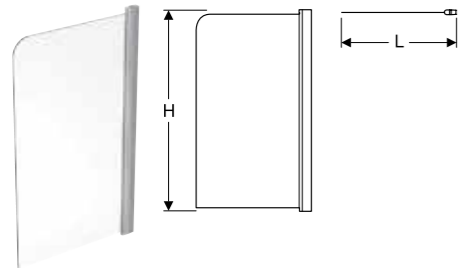

Space kylpyammeen suihkuseinä

Ominaisuudet

- Osittain kehystetty
- Erillinen
- Turvalasi kirkas 6 mm
- Säädettävä, +/- 1 cm
- Kulmasäädettävä sarana

Tekniset tiedot

- Materiaali: Alumiini

Toimituksen sisältö

- Kylpyammeen suihkuseinä sisältää tiivistenauhan kylpyammeelle

Tuotenumero	LVI- nro	Väri / pinta	L [cm]	H [cm]
500.915.00.5	5864184	Harjattu alumiini / kirkas lasi	80	140
59970270	5870553	Valkoinen / kirkas lasi	80	140
59970250	5870552	Mattamusta/kirkas lasi	80	140