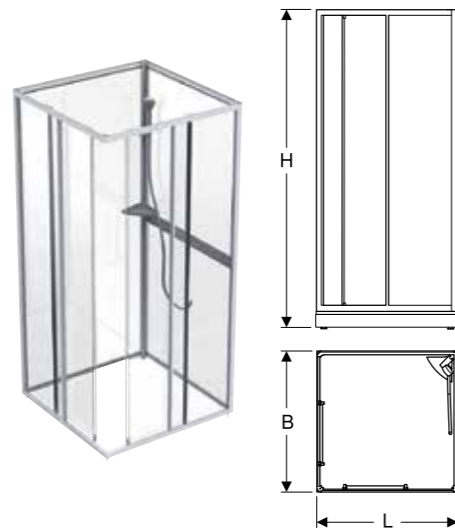

Next liukuovin varustetut suihkukaapit

Toimituksen sisältö

- Täydellinen kansilevyineen ja suihkualtaineen
- Liukuovet (2 kpl)
- Takaosa, valkoinen styreeni (3 mm)
- Etuosa, kirkas lasi (3 mm) tai kuviollinen styreeni (3 mm)
- Tanko suihkukahvalla, letkulla ja hyllyllä
- Keskilista hanatelineellä, sopii 150/160 cc, hana ei sisälly toimitukseen.

Erikoisvalmistus

- Sekoittimen kannatin vasemmalle 70x90 / 90x70-mallille 70x90 / 90x70 ja 90x90 ovat saatavilla myös matalana, ja niissä on kaikkiin suuntiin ulottuvat kahvat

Ominaisuudet

- Kulmasisäänkäynti 2 liukuovella.

Tuotenumero	LVI- nro	Väri / pinta	B [cm]	L [cm]	H [cm]
651091	5870534	Valkoinen / styreeni	80	80	186
655090	5870535	Valkoinen / kirkas lasi	80	80	201
655091	5870536	Valkoinen / styreeni	80	80	201
655092	5870537	Valkoinen / kirkas lasi	90	90	201
655093	5870538	Valkoinen / styreeni	90	90	201
655095	5870539	Valkoinen / styreeni	70	90	201
655097	5870540	Valkoinen / styreeni	90	70	201