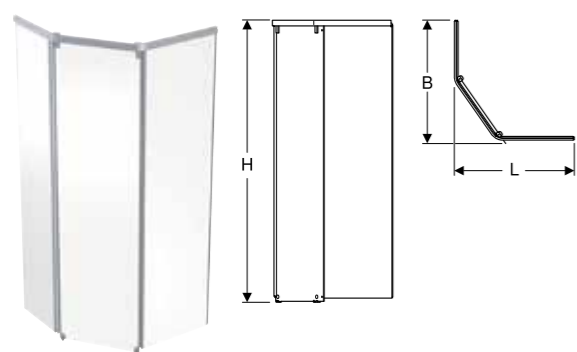

Showerama etuosa viisikulmainen

Toimituksen sisältö

- Turvalasi kirkas
- Sivulasit 5 mm (2 kpl)
- Liukuovi 6 mm (1 kpl)
- Yläprofiili
- Magneettinauha ja tiivistenauha

Käyttö

- Asennettavaksi Suihkukaappi Showerama 10-5

Tekniset tiedot

- Materiaali: Alumiini

Tuotenumero	LVI- nro	Väri / pinta	B [cm]	L [cm]	H [cm]
558.201.00.2	5841886	Valkoinen / kirkas lasi	90	90	195
558.202.00.2	5841887	Harjattu alumiini / kirkas lasi	90	90	195
558.203.00.2	5841888	Valkoinen / kirkas lasi	90	80	195
558.204.00.2	5841889	Harjattu alumiini / kirkas lasi	90	80	195
558.205.00.2	5841890	Valkoinen / kirkas lasi	80	90	195
558.206.00.2	5841891	Harjattu alumiini / kirkas lasi	80	90	195
558.207.00.2	5841892	Valkoinen / kirkas lasi	100	100	195
558.208.00.2	5841893	Harjattu alumiini / kirkas lasi	100	100	195

Tilaaminen: Takaosa, Suihkupaneeli, Suihkuallas