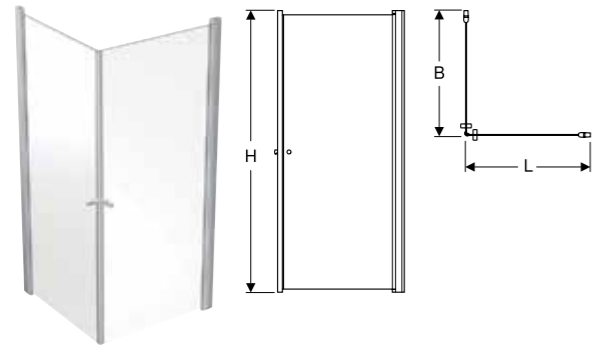

Space kylpyammeen suihkuseinä, valkoiset profiilit
Kirkas lasi, alumiiniprofiilit

Space suorakaiteen muotoinen suihkunurkka, nuppivedin

Ominaisuudet

- Osittain kehystetty
- Suora
- Korkeussäädettävällä mekanismilla
- Nuppivedin
- Suihkunurkka
- Turvalasi kirkas 6 mm
- Säädettävä pituus ja leveys, +/- 1 cm
- Kulmasäädettävä sarana
- Soveltuu pinta-asennettaville putkille