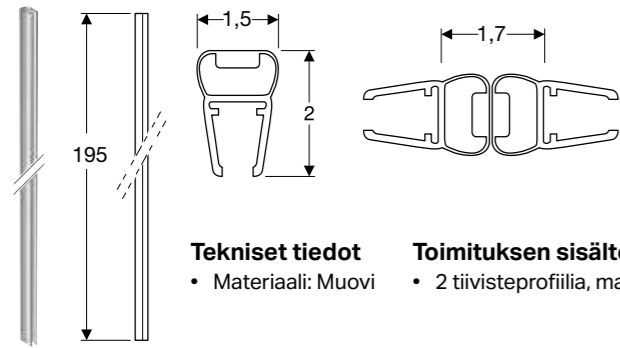

Space magneettinauhat kaareviin suihku-oviin, käännettävät

Tekniset tiedot

- Materiaali: Muovi

Toimituksen sisältö

- 2 tiivisteprofiilia, magneettiset

Ominaisuudet

- Magneettinen kumitiiviste
- 90° liitäntä pyöreälle suihkunurkalle kaarevillaovilla.
- Läpinäkyvä