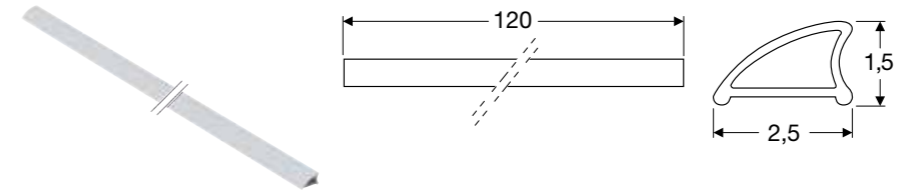

Space sokkelilista, suora

Ominaisuudet

- Leikattava
- Suora

Tekniset tiedot

- Materiaali: Alumiini

Toimituksen sisältö

- Profiili

Käyttö

- Antaa lisäsuojaa veden roiskumista vastaan

Tuotenumero	LVI- nro	Väri	L [cm]
0564781	5870623	Harjattu alumiini	120