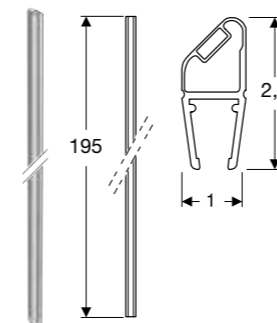

Space magneettinauhat suorille suihku-oville

Ominaisuudet

- Magneettinen kumitiiviste
- 45° liitäntä suorakaiteen muotoiseen suihkukulmaan suorilla ovilla.
- Läpinäkyvä

Käyttö

- Kahden suoran oven välin tiivistämiseen
- Lasien paksuudet 6 mm tai 8 mm