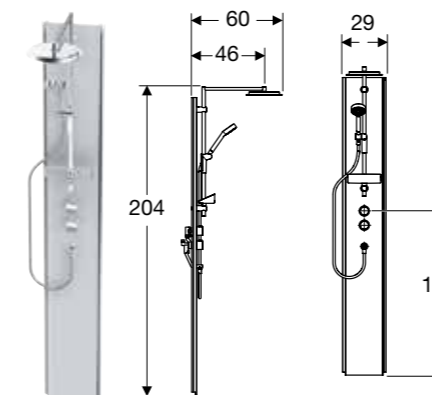

Showerama Comfort suihkupaneeli

Toimituksen sisältö

- Käsisuihku letkulla
- Kattosuihku
- Suihkupaneeli
- Suihkutanko
- Läpinäkyvä hylly
- Termostaatti sekoittaja säätimien

Ominaisuudet

- Suihkutanko, säädettävä korkeus

Tekniset tiedot

- Suurin käyttöpaine: 10 bar
- Materiaali: Alumiini

Käyttö

- Asennettavaksi suihkukaappiin Showerama 10-5

Tuotenumero	LVI- nro	Väri	B [cm]	H [cm]	T [cm]
558.131.00.1	5841884	Valkoinen	29	197	10

Tilaaminen: Etuosa, suihkupaneeli, suihkuallas