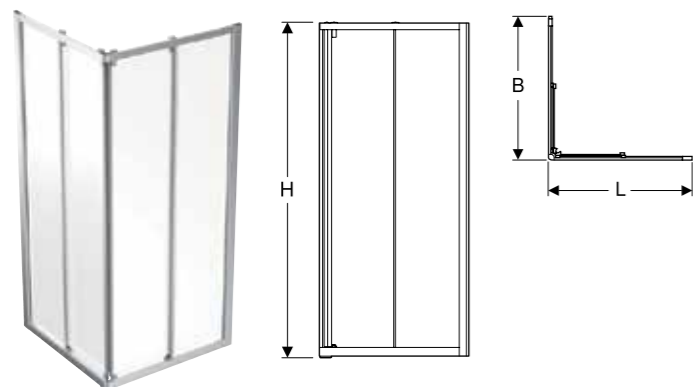

Showerama 10-3 suorakaiteen muotoinen suihkunurkka

Ominaisuudet

- Kehystetty
- Suorakulmainen
- Kahvaprofiililla
- Liukuoviaukko
- Turvalasi kirkas
- Sivulasit 5 mm (2 kpl)
- Liukuovi 6 mm (2 kpl)
- Säädettävä pituus ja leveys, +/- 1 cm