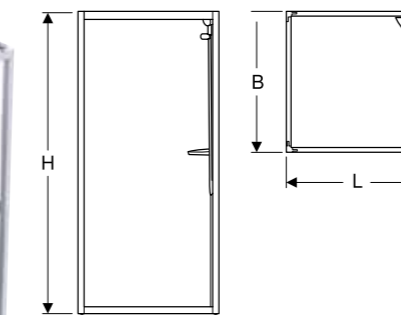

Next yläosa, jossa avoin sisäänkäynti verhoilu varten - täydennettynä ammeella

Toimituksen sisältö

- Etu- ja takaosa läpinäkyvää kuviollista styreeniä (3 mm)
- Verhotanko
- Tanko suihkukahvalla, letkulla ja hyllyllä
- Keskilista hanatelineellä, sopii 150/160 cc, hana ei sisälly toimitukseen.
- Hana on sijoitettu oikealle. Voidaan siirtää erikoisvalmistuksena
- *Sisäänkäynti

Erikoisvalmistus

- Sekoittimen asennus suoraan sisään tai vasemmalle
- Valkoinen tai kuviollinen styroksoi valinnaisilla seinillä

Ominaisuudet

- Sivusisäänkäynti

Käyttö

- Suihkukaapille NEXT

Tuotenumero	LVI- nro	Väri / pinta	B [cm]	L [cm]	H [cm]
0651581	5870501	Valkoinen / styreeni	80	80	190
0651583	5870502	Valkoinen / styreeni	90	90	190
0651585	5870503	Valkoinen / styreeni	90	70*	190
0651587	5870504	Valkoinen / styreeni	70	90*	190

Lisävarusteet:

- Suihkuallas, katso sivu 51