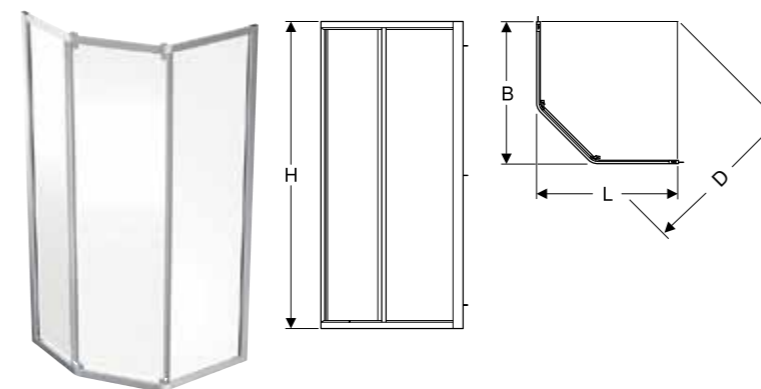

Showerama 10-3 viisikulmainen suihkunurkka

Ominaisuudet

- Kehystetty
- Viisikulmainen
- Kahvaprofiililla
- Liukuoviaukko
- Turvalasi kirkas
- Sivulasit 5 mm (2 kpl)
- Liukuovi 6 mm (1 kpl)
- Säädettävä pituus ja leveys, +/- 1 cm
- Epäsymmetrinen muoto tarjoaa suuremman sisäänkäynnin