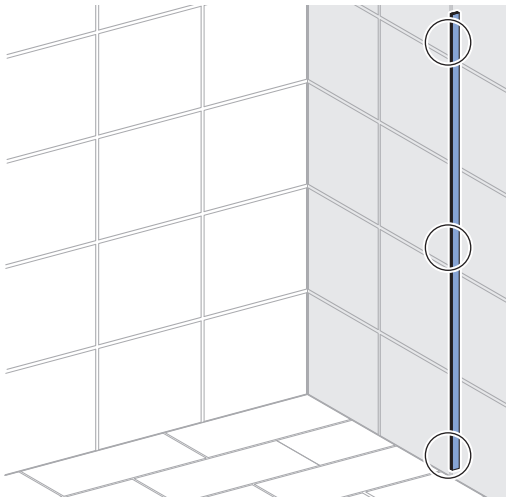

✓

1

i

EN 15651-3: Class XS1

2